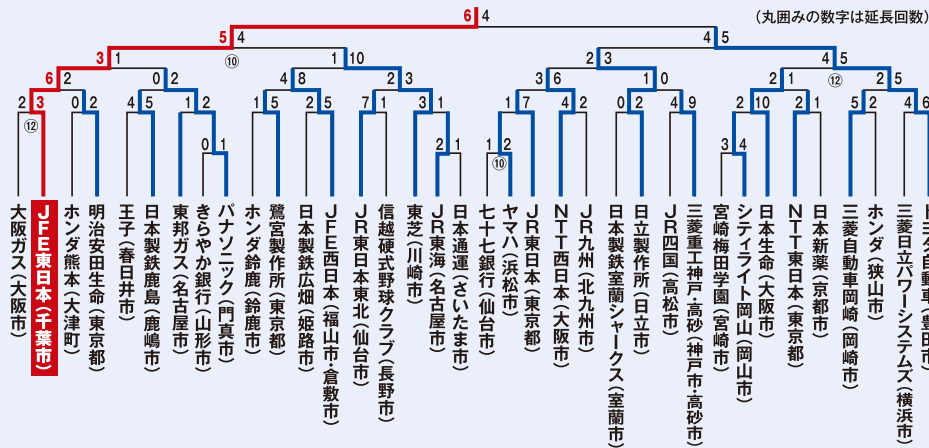

JFE東日本硬式野球部 後援会会長
JFEスチール(株) 東日本製鉄所長

斉藤 輝弘

優勝

7/14 2回戦(延長12回タイブレークサヨナラ)

JFE東日本 **3 - 2** 大阪ガス(大阪市)

TEAM	1	2	3	4	5	6	7	8	9	10	11	12	TOTAL
大阪ガス	0	0	0	0	0	0	0	0	0	0	0	2	2
JFE東日本	0	0	0	0	0	0	0	0	0	0	0	3 ^x	3

勝利の瞬間