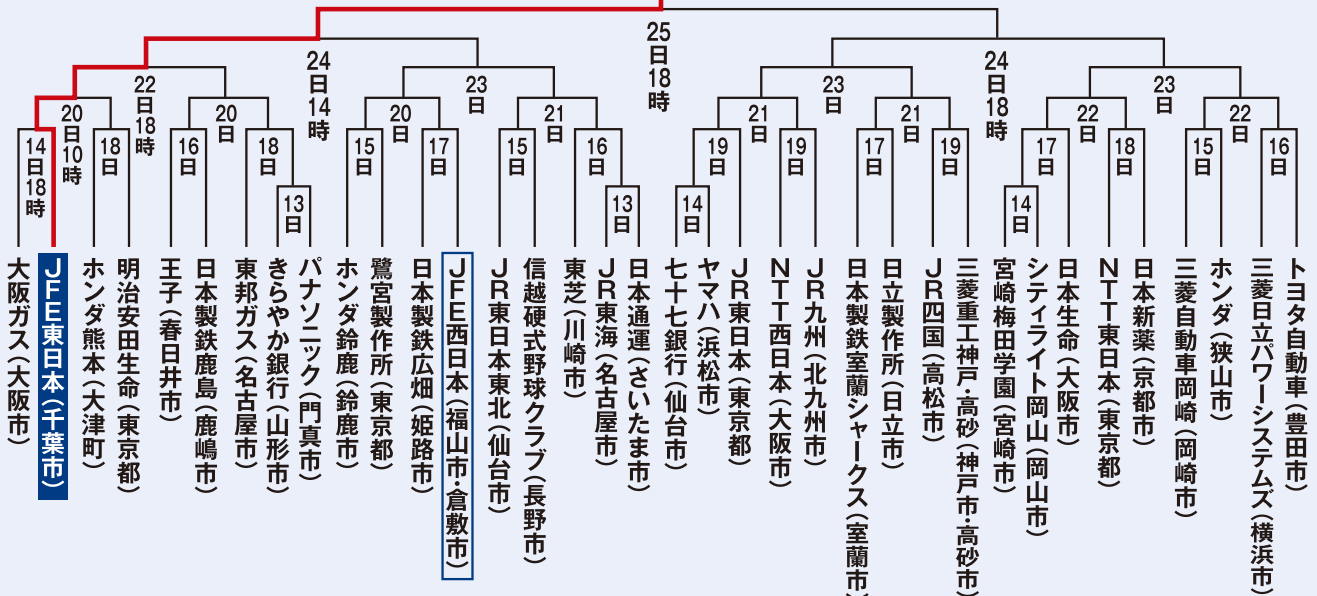

第90回都市対抗野球大会組み合わせ

優勝