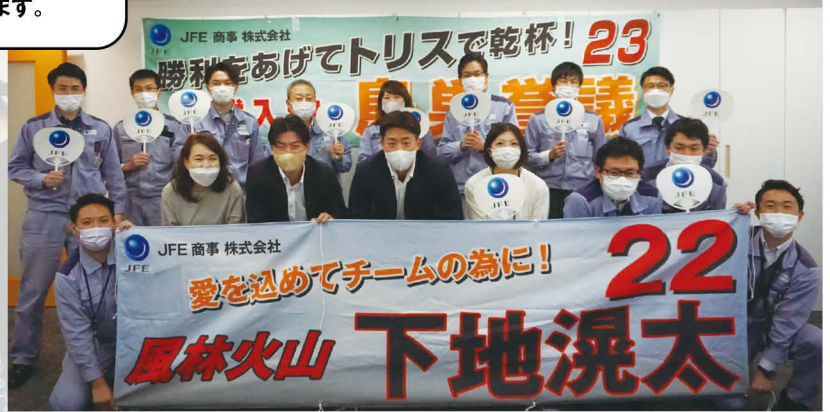

会社での持ち味

野球で培った元気な挨拶と返事です。ハキハキと話すことも心掛けています。

とりす
たかのり
鳥巢
誉議
選手

JFE商事株式会社

在籍選手: **23** 鳥巢選手、**22** 下地選手 野球部OB: 吉川さん

会社での持ち味

職場の方とのコミュニケーションをたくさん取ることを心がけてます! パワー系の仕事は任せてください。

しもじ
こうた
下地
滉太
選手